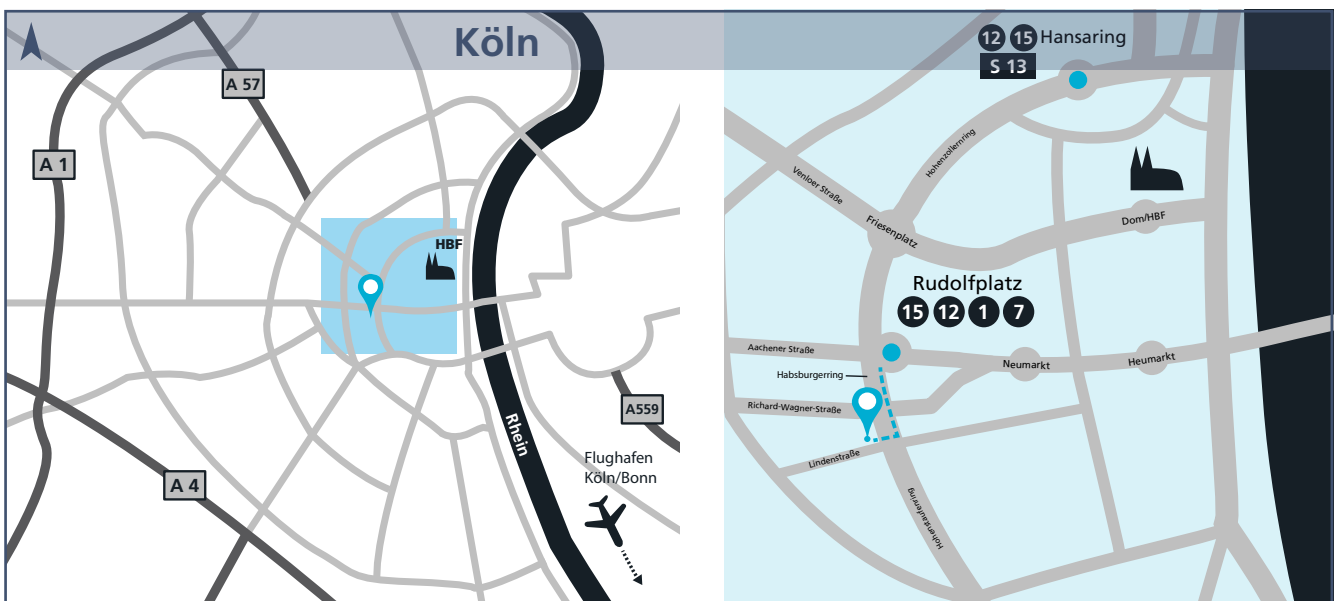

Anfahrtsbeschreibung - Flughafen Köln/Bonn

Mit öffentlichen Verkehrsmitteln:

- S-Bahn 13 (Richtung Hansaring)
- An der Haltestelle Hansaring umsteigen in die Linie 15 (Richtung Ubierring) oder Linie 12 (Richtung Zollstock) bis Rudolfplatz
- Fahrzeit: 29 Minuten
- Fußweg zu Webmatch: 150m, entlang Habsburgerring Richtung Zülpicher Platz, Webmatch befindet sich auf der rechten Seite