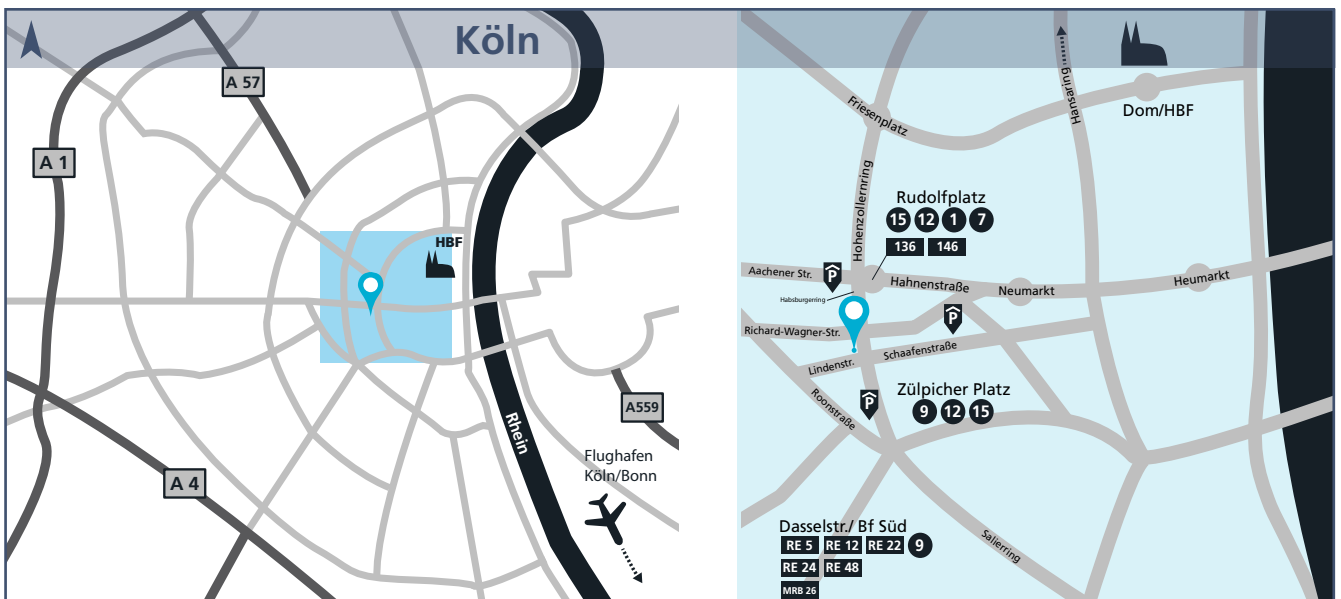

Anfahrtsbeschreibung - Auto

Die Webmatch GmbH liegt sehr verkehrsgünstig mitten im Herzen von Köln. Die relevanten Autobahnen befinden sich im näheren Umkreis zu unserer Agentur.

Parkhäuser in der Nähe:

- Tiefgarage Rudolfplatz (beim Steigenberger Hotel): Habsburgerring 9-13, 50674 Köln
2 €/ Stunde, 20 €/ Tag, Entfernung zu Webmatch: 150 m
- Parkhaus Sparkasse/Schaafenstraße: Schaafenstraße 56, 50676 Köln
2 €/ Stunde, 20 €/ Tag, Entfernung zu Webmatch: 220 m
- Tiefgarage Hohenstaufenring 29-37, 50674 Köln
1,70 €/ Stunde, 17 €/ Tag, Entfernung zu Webmatch: 350 m